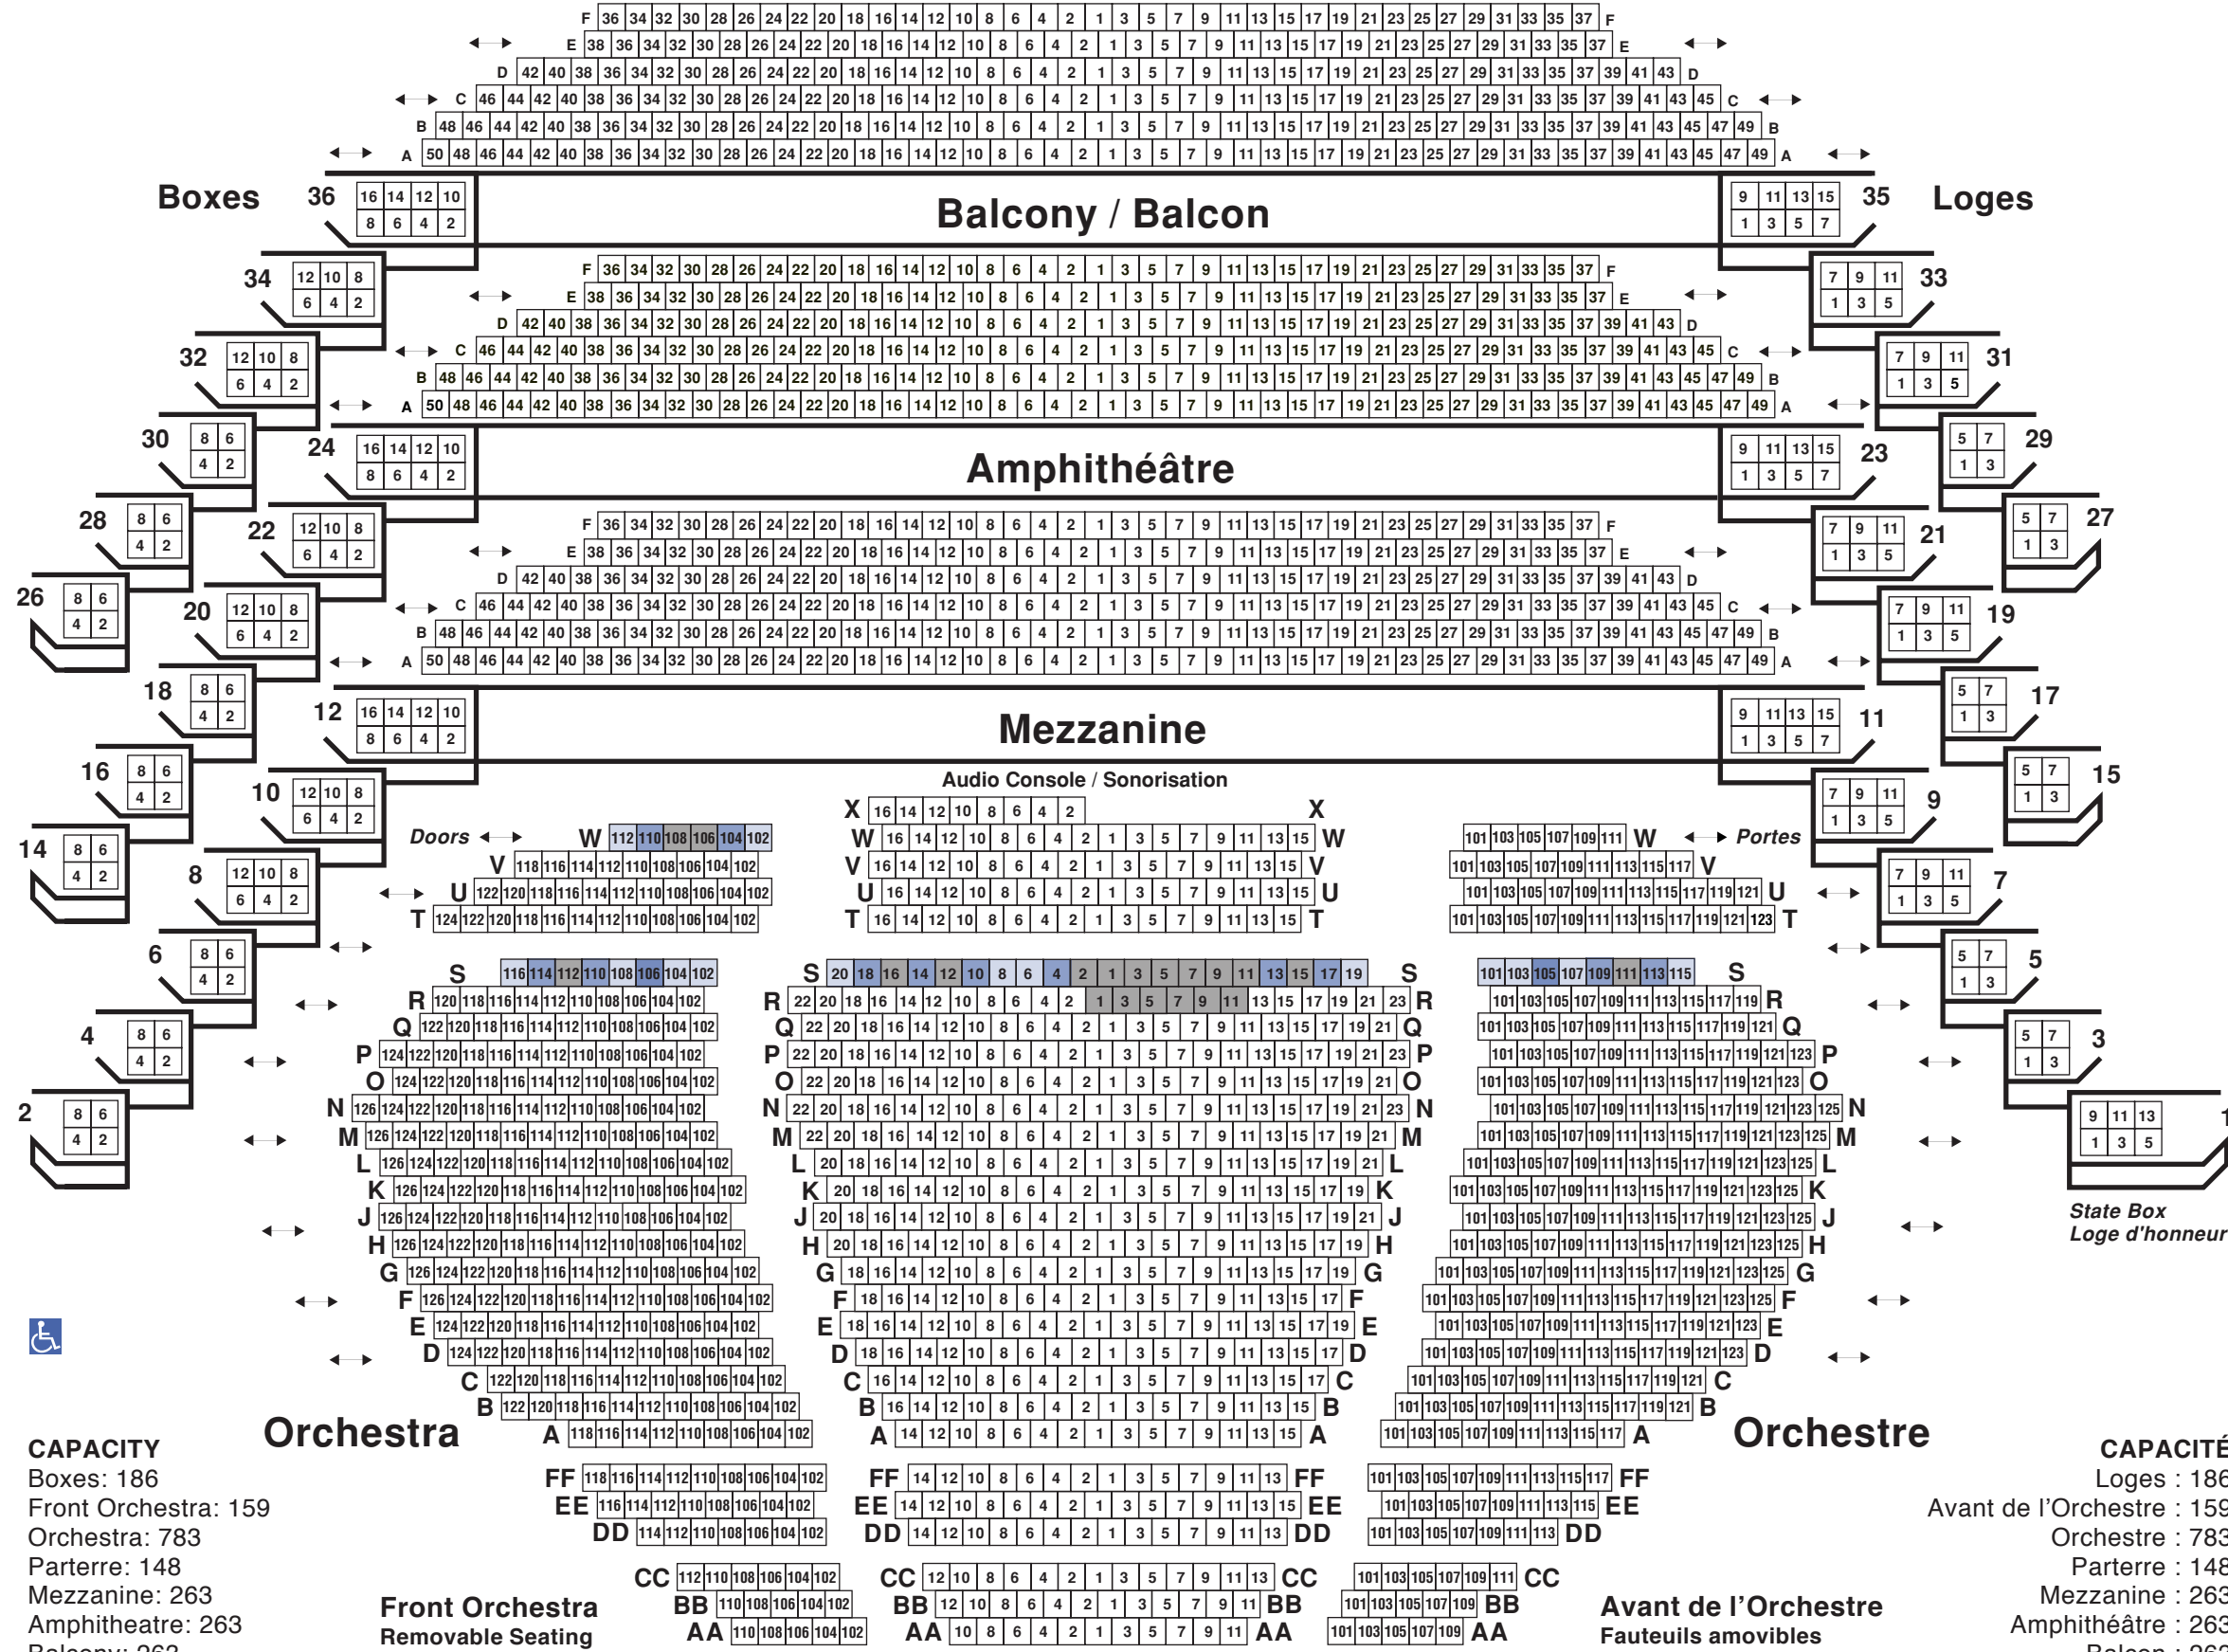

Southam Hall

Salle Southam

**CAPACITY**  
Boxes: 186  
Front Orchestra: 159  
Orchestra: 783  
Parterre: 148  
Mezzanine: 263  
Amphithéâtre: 263  
Balcony: 263  
**TOTAL: 2,065**

**CAPACITÉ**  
Loges : 186  
Avant de l'Orchestre : 159  
Orchestre : 783  
Parterre : 148  
Mezzanine : 263  
Amphithéâtre : 263  
Balcon : 263  
**TOTAL : 2 065**

**Front Orchestra  
Removable Seating**

**Avant de l'Orchestre  
Fautuils amovibles**

**Stage — Scène**