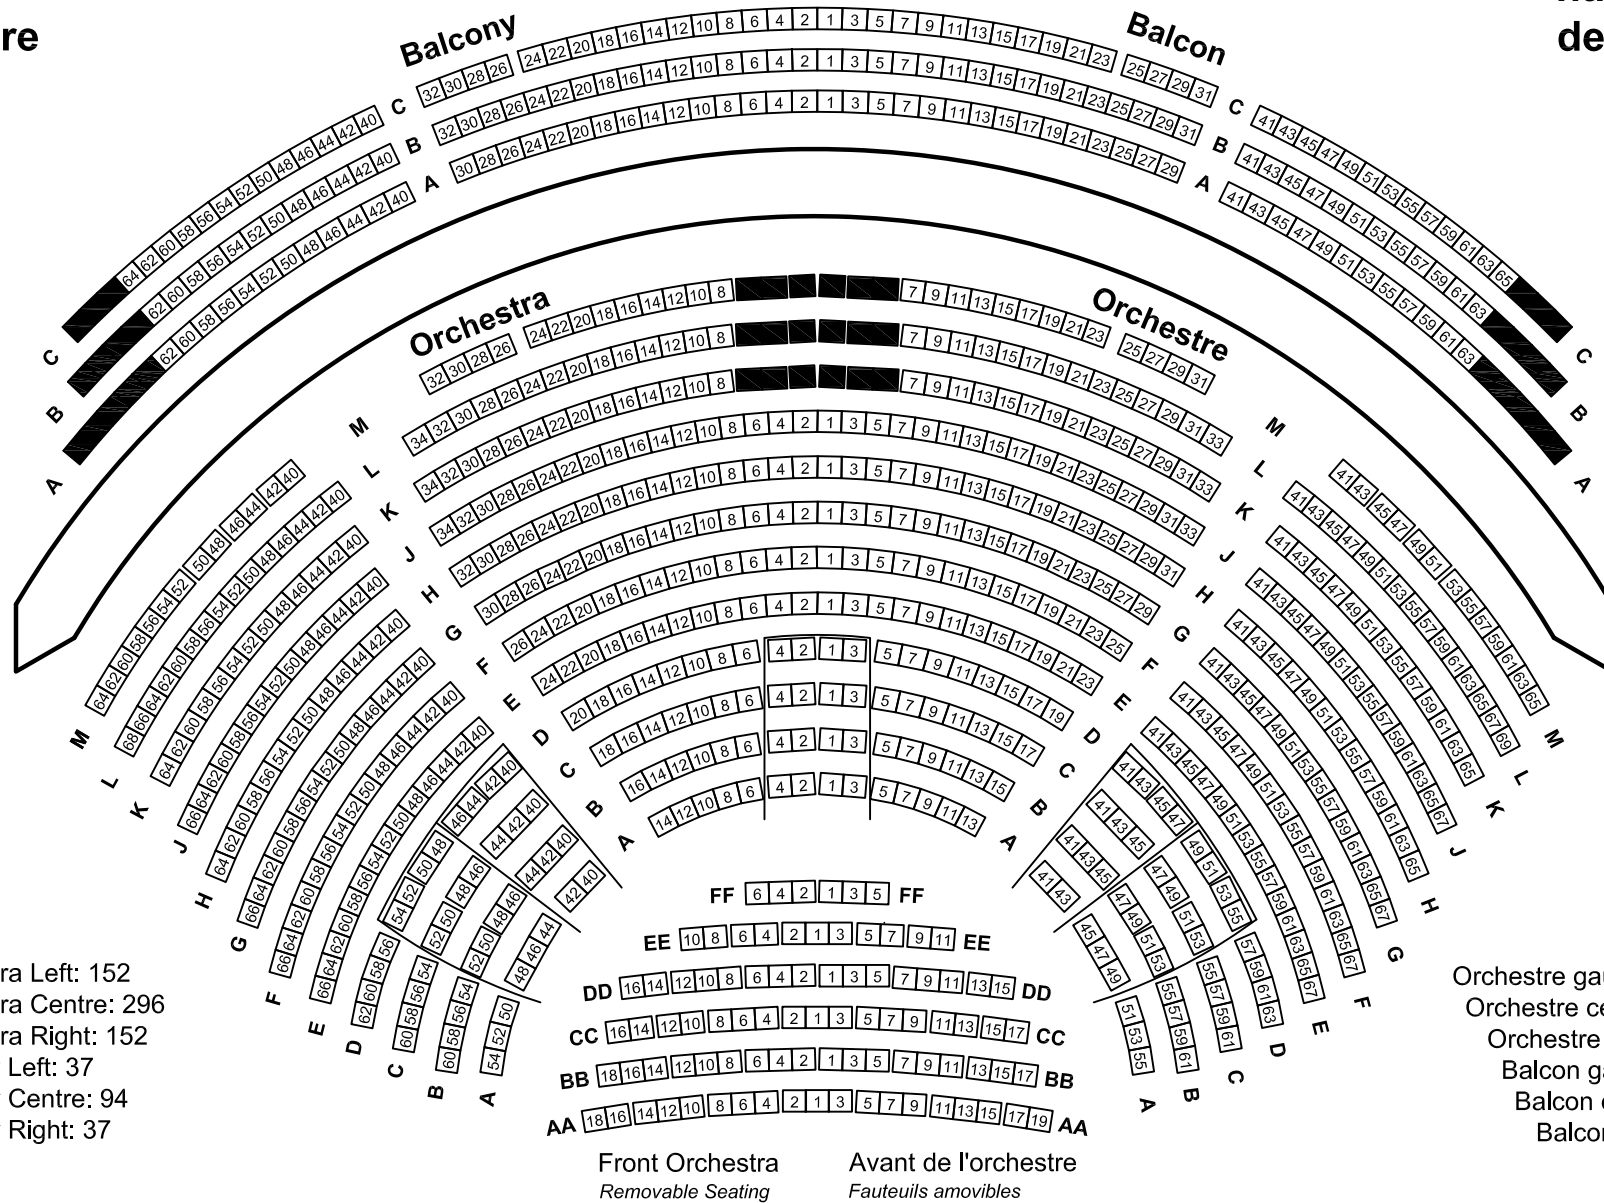

National
Arts
Centre

The Theatre

Le Théâtre

Centre
national
des Arts

Orchestra Left: 152
Orchestra Centre: 296
Orchestra Right: 152
Balcony Left: 37
Balcony Centre: 94
Balcony Right: 37

Front Orchestra: 87
Orchestra: 600
Balcony: 168
Capacity: 855

Orchestre gauche : 152
Orchestre centre : 296
Orchestre droit : 152
Balcon gauche : 37
Balcon centre : 94
Balcon droit : 37

Avant de l'Orchestre: 87
Orchestre: 600
Balcon: 168
Capacité: 855

Front Orchestra
Removable Seating

Avant de l'orchestre
Fauteuils amovibles

Stage - Scène

NAC PRESENTS
SEAT KILLS